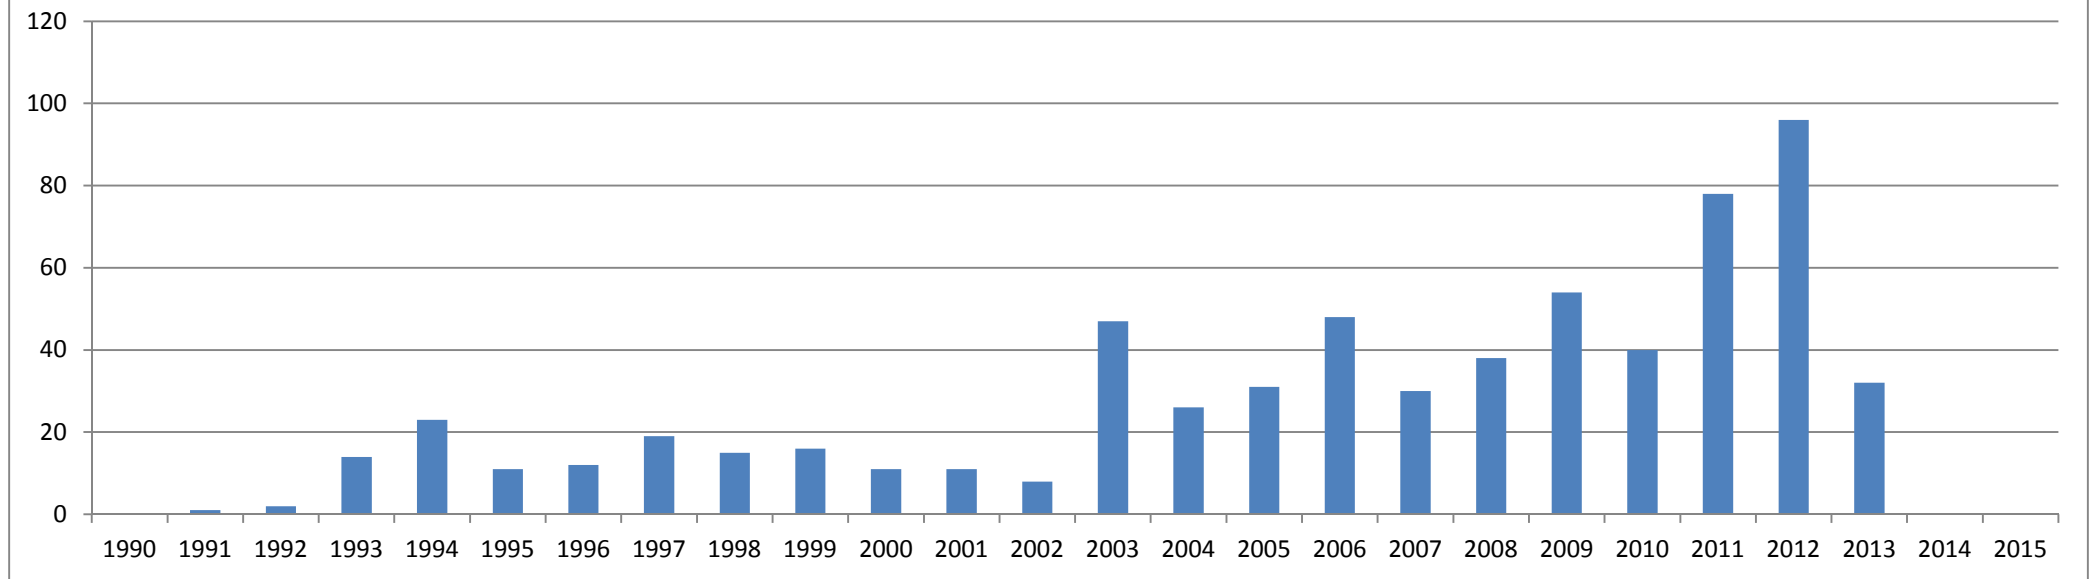

Aardbevingen Groninger veld bijgewerkt t/m eind febr. 2013

↑ Aantal bevingen p/jaar

⇒ Jaren 1990 t/m 2015

Aantal geïnduceerde bevingen Groninger veld over de jaren 1990 t/m 2015

Bron gegevens: www.knmi.nl