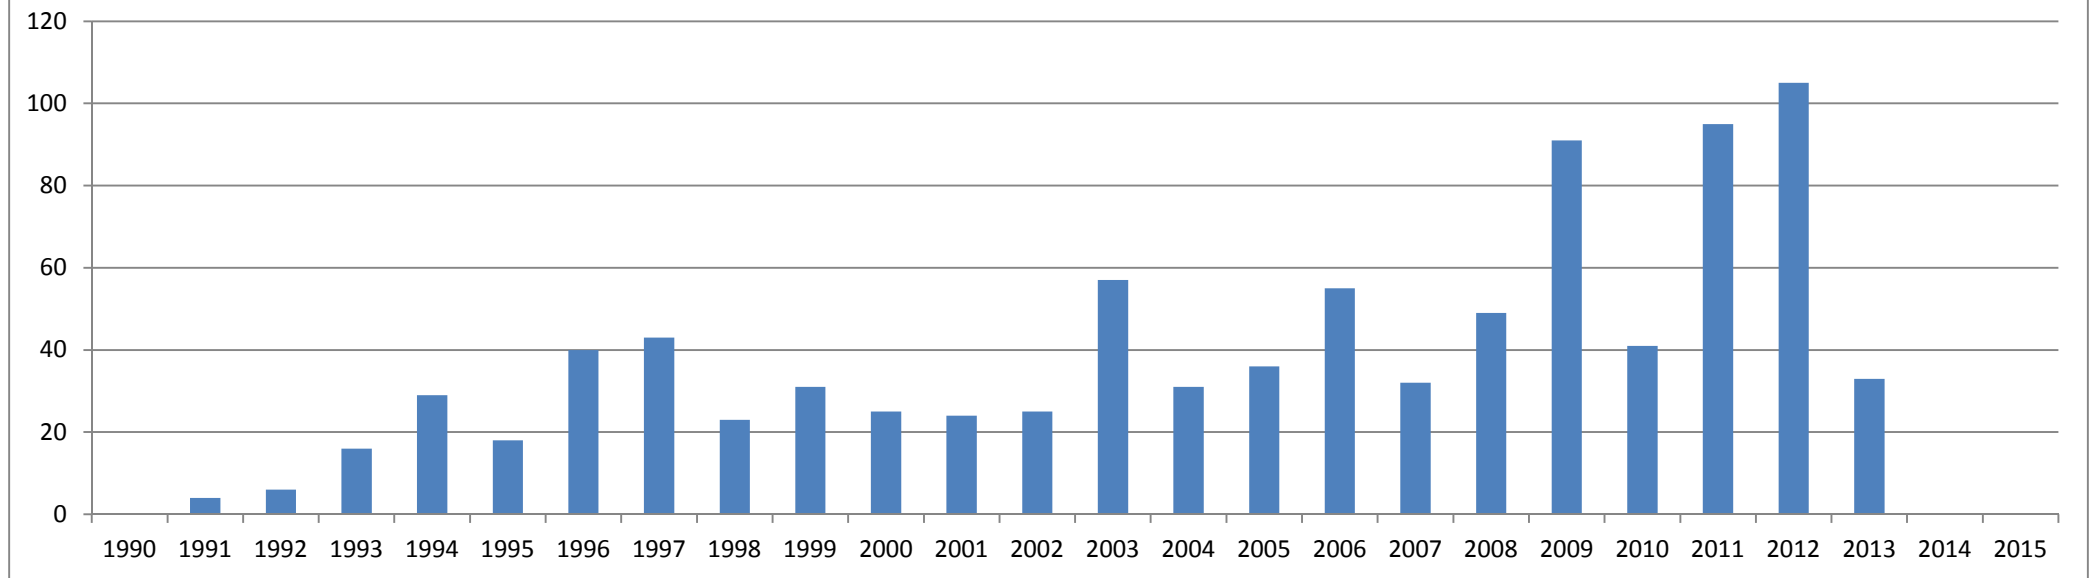

Aardbevingen in Nederland bijgewerkt t/m eind febr. 2013

↑ Aantal bevingen p/jaar

⇒ Jaren 1990 t/m 2015

Aantal geïnduceerde bevingen in Nederland over de jaren 1990 t/m 2015

Bron gegevens: www.knmi.nl

Grafiek opgesteld door: John M. Lanting